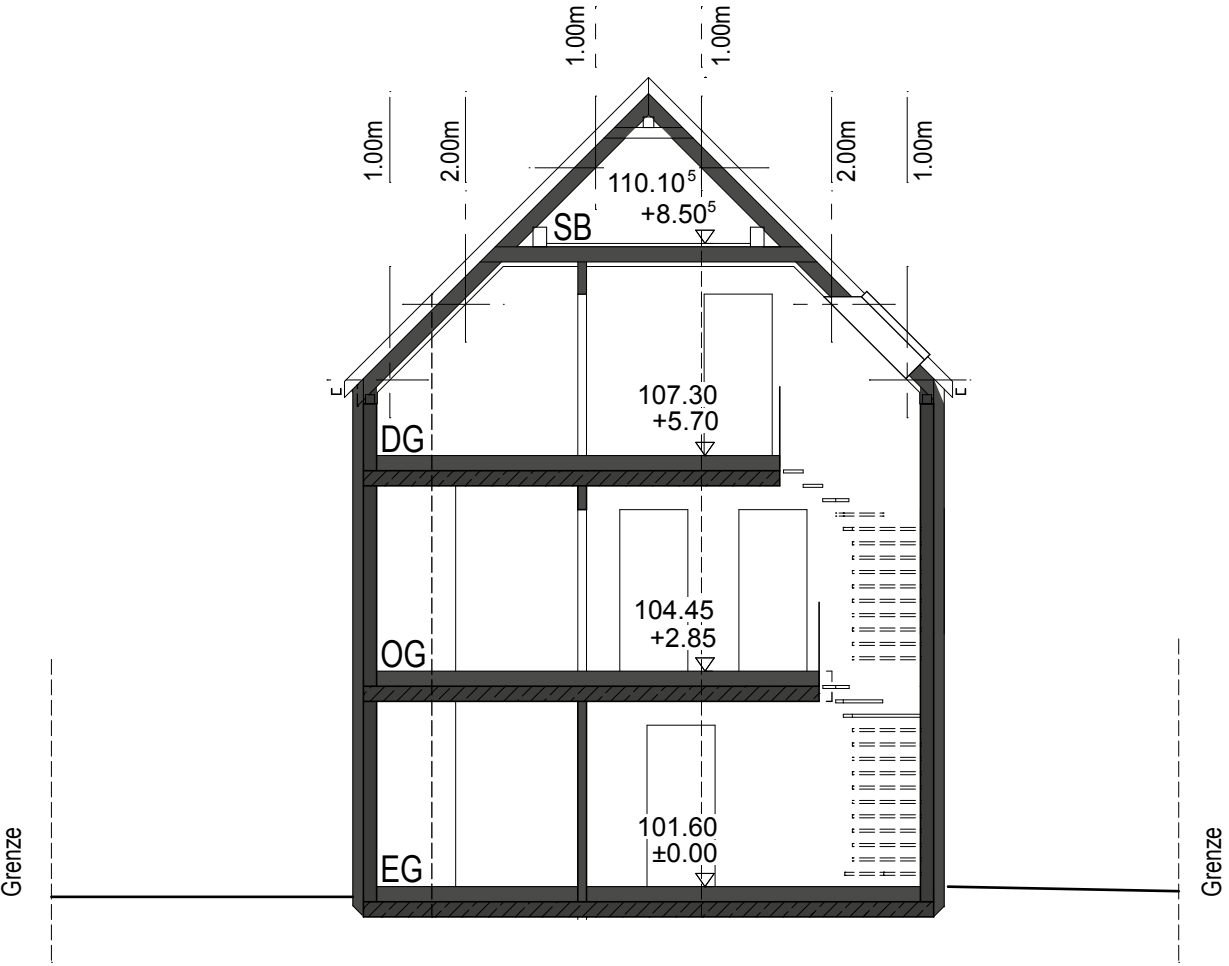

Aktuelles Angebot

Obergeschoss

Wohnfläche: 48.51m²

Dachgeschoss

Wohnfläche: 42.79m²

Spitzboden

Nutzfläche: 5.76m²

Schnitt