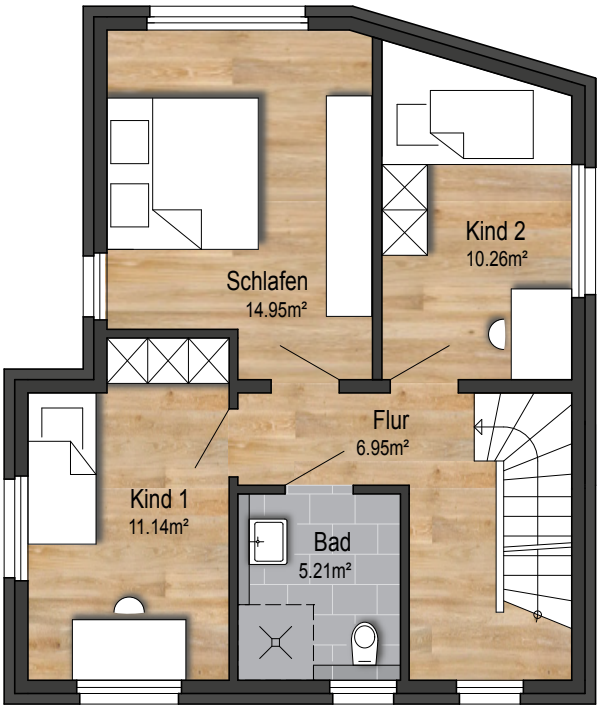

Aktuelles Angebot

Obergeschoss

Wohnfläche: 48.51m²

Dachgeschoss

Wohnfläche: 42.79m²

Spitzboden

Nutzfläche: 5.76m²

Schnitt