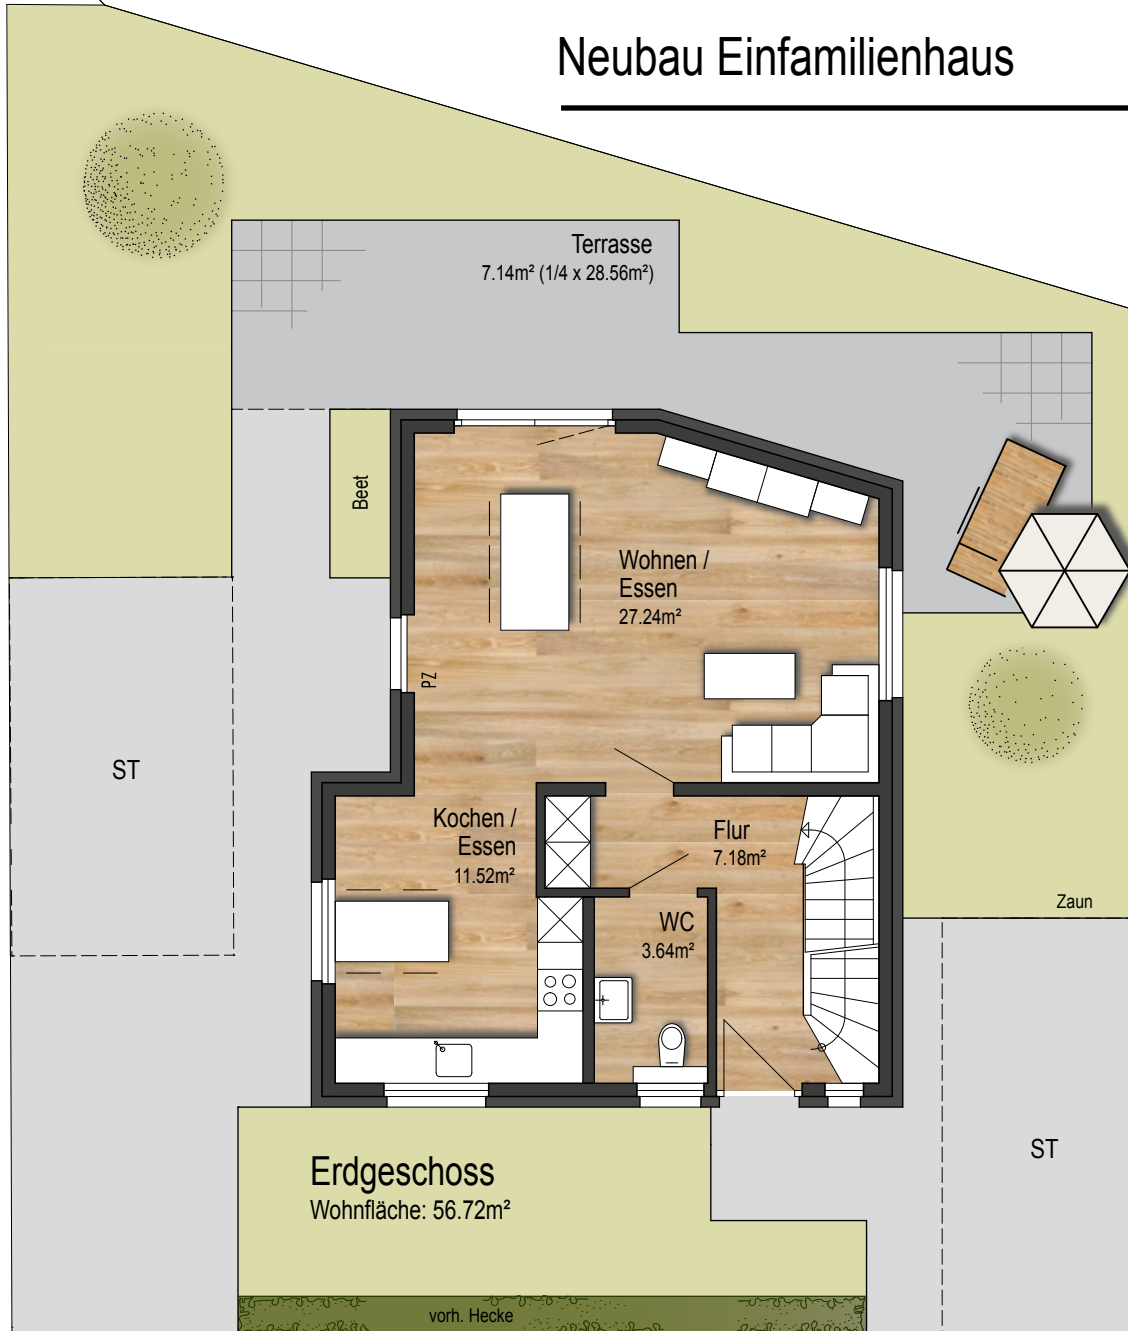

Aktuelles Angebot

Obergeschoss

Wohnfläche: 48.51m²

Dachgeschoss

Wohnfläche: 42.79m²

Spitzboden

Nutzfläche: 5.76m²

Schnitt