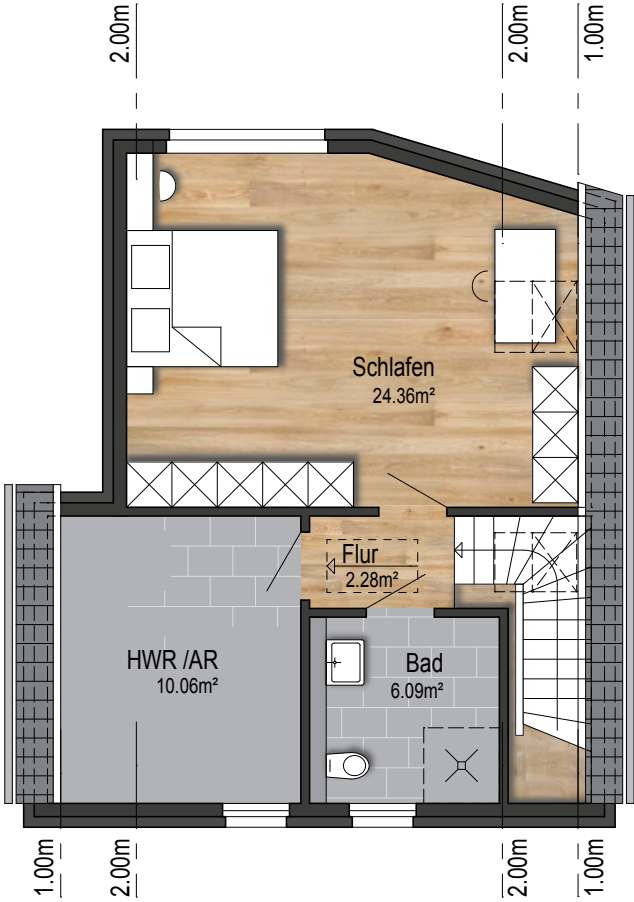

Aktuelles Angebot

Obergeschoss

Wohnfläche: 48.51m²

Dachgeschoss

Wohnfläche: 42.79m²

Spitzboden

Nutzfläche: 5.76m²

Schnitt