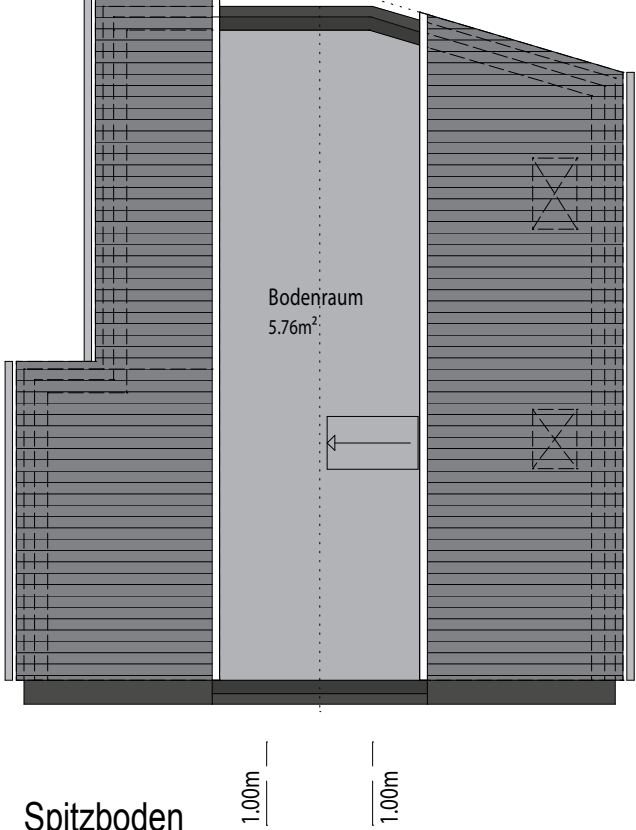

Aktuelles Angebot

Obergeschoss

Wohnfläche: 48.51m²

Dachgeschoss

Wohnfläche: 42.79m²

Spitzboden

Nutzfläche: 5.76m²

Schnitt